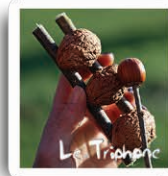

Musique Verte

Au coeur
de vos sens

Le
Houhou

L'Atelier
du grenier

Grand une noix devient ...

Depuis la nuit des temps, les Hommes ont cherché à tirer des sons de la nature : eau, feu, plantes, argile, cailloux, plumes, os... Ils sont arrivés à faire sonner des objets pour imiter les oiseaux, effrayer les esprits, réunir les troupeaux, faire éclater la fête ou simplement jouer de la musique.

La musique verte, c'est ainsi ...

Un ensemble de savoir-faire populaire. Les enfants d'hier avaient pour terrains de jeux leur environnement : un ruisseau, une carrière ou une haie pour salles de jeux. Munis d'un couteau en poche, ils pouvaient tailler dans un rameau de frêne un sifflet, faire d'un brin de folle-avoine une clarinette, siffler avec une feuille de lierre ; Des jouets sonores écologiques et éphémères.

Découvre l'univers buissonnier de nos grands-parents, retrouve ces anciennes pratiques rurales et prend la clé des champs et des sons.

Découvre le parc, fait chanter une feuille de houx ou encore un brin d'herbe, entre dans l'univers magique, de la création d'un instrument de musique, 100% naturel...

Explore l'univers de tes sens : le goût, la vue, l'odorat, le toucher et l'ouïe !

Rejoins l'atelier du grenier pour créer avec quelques outils ton propre instrument de musique «verte». Il te suffit d'une simple coque de noix ou de noisette dont tu auras goûté l'amande ...